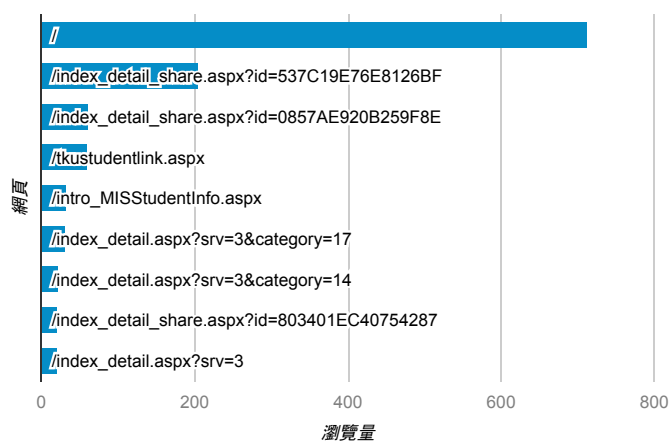

報表03_內容

2016年6月13日 - 2016年6月19日

所有使用者
100.00% 個工作階段

平均網頁載入時間 (秒)

平均網頁載入時間 (秒)和瀏覽量 (依網頁分組)

網頁	平均網頁載入時間 (秒)	瀏覽量
/tkustudentlink.aspx	19.03	59
/	7.66	713
/index_detail_share.aspx?id=0857AE920B259F8E	5.51	62
/index_detail_share.aspx?id=537C19E76E8126BF	5.20	205
/index_detail_share.aspx?id=0B0D6FA9B267489E	3.77	1
/index_detail_share.aspx?id=25E7C652E9CED41A	1.53	1
/intro_MISStudentInfo.aspx	0.72	33
/activity_102-1_game1.aspx	0.00	1
/analytics_Summary.aspx	0.00	4
/index_detail_share.aspx?id=026593EE48B46E70	0.00	1

網頁載入平均需時 (秒) (依瀏覽器分組)

瀏覽器	平均網頁載入時間 (秒)
Chrome	9.36
Safari	2.31
Internet Explorer	1.08

瀏覽量(依網頁分組)

造訪和新造訪率 (依關鍵字分組)

關鍵字	工作階段	% 新工作階段
(not provided)	436	88.53%
学生学习过程	1	100.00%
淡江學籍資料	1	0.00%
學習規劃	1	100.00%
總務幹部可以學習到什麼	1	100.00%